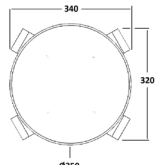

Sofoz
— design mobilier —

Luxurious transparence

37, rue d'Amsterdam 75008 Paris
contact@sofoz.com

www.sofoz.com